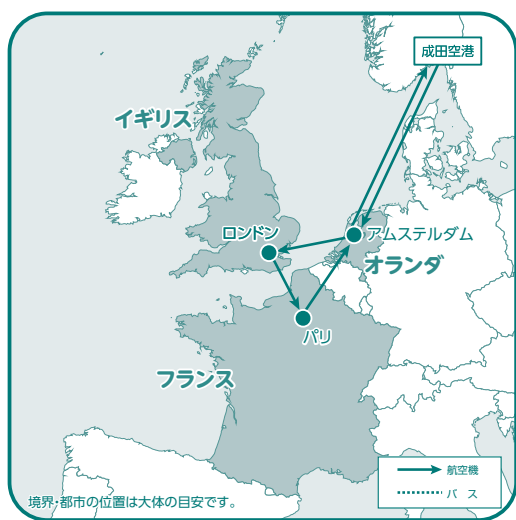

◆ 1人部屋追加代金 140,000円

◆ 食 事 朝9回、昼7回、夕5回(機内食は除く)

◆ 添 乗 員 日本出発から日本帰着まで同行します。

◆ 結 団 式 実施する場合は、前日に成田空港近隣ホテルにて行います。

※天候・交通機関の都合等により、止むを得ず日程が変更になる場合がありますので、予めご了承ください。

日程表中のマークの見方

(食事) ■=食事あり □=食事なし ★=機内食 ☆=BOX

日程	日付	国名	スケジュール	宿泊地	利用予定ホテル (下記または同等クラス)	食事		
						朝	昼	夜
1	11/13	水	■ 昼 成田より空路、欧州都市を經由しロンドンへ ■ 夜 到着後、ホテルへ	ロンドン	NOVOTEL LONDON WEST	□	★	★
2	11/14	木	■ 午前 メトロバンク訪問 ■ 午後 JAグループ訪問	ロンドン	NOVOTEL LONDON WEST	■	■	■
3	11/15	金	■ 午前 金融または保険または農業関係視察 ■ 午後 ロンドン市内流通事情視察	ロンドン	NOVOTEL LONDON WEST	■	■	□
4	11/16	土	■ 午前 空路、パリへ ■ 午後 到着後、パリ市内観光	パリ	NOVOTEL PARIS CENTRE TOUR EIFFEL	☆	■	■
5	11/17	日	■ 終日 フリータイム	パリ	NOVOTEL PARIS CENTRE TOUR EIFFEL	■	□	□
6	11/18	月	■ 午前 保険代理店 ASSET ASSURANCE によるレクチャー ■ 午後 FNMFフランス共済組合連合会訪問	パリ	NOVOTEL PARIS CENTRE TOUR EIFFEL	■	■	■
7	11/19	火	■ 午前 パリ市内地下農場視察 ■ 夕刻 航空機にてアムステルダムへ	アムステルダム	NOVOTEL AMSTERDAM	■	■	■
8	11/20	水	■ 午前 アールスメール花き市場 ■ 午後 施設園芸農場視察	アムステルダム	NOVOTEL AMSTERDAM	■	■	□
9	11/21	木	■ 午前 金融または保険または農業視察 ■ 午後 市内流通事情視察	アムステルダム	NOVOTEL AMSTERDAM	■	■	■
10	11/22	金	■ 午前 空港へ ■ 午後 空路、成田へ	機内		■	□	★
11	11/23	土	■ 午前 着後、解散			★		